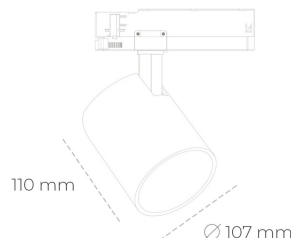

SPOTLIGHT LIDER A 850 23W 38° BLACK | ON/OFF

LED	COB
Barwa światła	5000 [K] |
CRI	80
Strumień led chip	3475 [lm]
Strumień światła z oprawy	3127 [lm]
Zasilanie systemu	23 [W]
Wydajność oprawy oświetleniowej	136 [lm/W]
Kąt świecenia	38°
Sterowanie	ON/OFF
MacAdam	3 SDCM

Spotlight LED

Oprawa oświetleniowa typu reflektor LED. Przeznaczona do montażu w szynoprzewodzie. Obudowa wraz z ramieniem wykonane są z aluminium. Dostępność w kolorze białym, czarnym i szarym. Na zamówienie istnieje możliwość lakierowania na dowolny kolor z palety RAL. Dostępne odbłyśniki w kątach 15, 23, 38, 45 i 60 stopni. Maksymalna moc oprawy to 31W.

OPRAWA

Waga	0,7 [kg]
Ochronność IP , IK , klasa	IP 20, IK 1,
Kolor oprawy	BLACK
Rodzaj przelony	Plastic
Napięcie zasilania	220-240V 50-60Hz

Uwaga: Wszystkie dane są wartościami typowymi. Tolerancja pomiarów +/-10%. Funkcje systemu mogą ulec zmianie wraz z ulepszeniami produktu ze względu na postęp techniczny.

OPCJE

kolor oprawy do wyboru z palety RAL - na zapytanie, przesłona antyodbleniowa "plaster miodu", możliwość sterowania mocą świecenia za pomocą systemu CASAMBI / DALI / PHASE CUT

Wygenerowano: 21.06.2024

+48 32 388 80 00

www.cora.pl
cora@cora.pl

Ulica: Ignatza Hakuby 18
41-914 Bytom, Polska