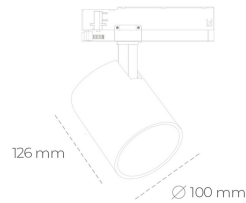

SPOTLIGHT LIDER A 850 19W 38° BLACK | ON/OFF

Kod produktu: N004-K0002-RF850-H5-G38-ZE52_500-S1-###

LED	COB
Barwa światła	5000 [K]
CRI	80
Strumień led chip	2895 [lm]
Strumień światła z oprawy	2605 [lm]
Zasilanie systemu	19 [W]
Wydajność oprawy oświetleniowej	137 [lm/W]
Kąt świecenia	38°
Sterowanie	ON/OFF
MacAdam	3 SDCM

Spotlight LED

Oprawa oświetleniowa typu reflektor LED. Przeznaczona do montażu w szynoprzewodzie. Obudowa wraz z ramieniem wykonane są z aluminium. Dostępność w kolorze białym, czarnym i szarym. Na zamówienie istnieje możliwość lakierowania na dowolny kolor z palety RAL. Dostępne odbłyśniki w kątach 15, 23, 38, 45 i 60 stopni. Maksymalna moc oprawy to 31W.

OPRAWA

Waga	0.7 [kg]
Ochronność IP , IK , klasa	IP 20, IK 01,
Kolor oprawy	BLACK
Rodzaj przesłony	Plastic
Napięcie zasilania	220-240V 50-60Hz

Uwaga: Wszystkie dane są wartościami typowymi. Tolerancja pomiarów +/- 10%. Funkcje systemu mogą ulec zmianie wraz z ulepszeniami produktu ze względu na postęp techniczny.