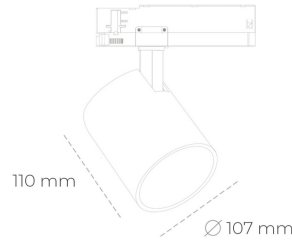

SPOTLIGHT LIDER A 850 14W 38° BLACK | ON/OFF

Kod produktu: N004-K0002-RF850-H5-G38-ZE52_350-S1-###

LED	COB
Barwa światła	5000 [K]
CRI	80
Strumień led chip	2027 [lm]
Strumień światła z oprawy	1824 [lm]
Zasilanie systemu	14 [W]
Wydajność oprawy oświetleniowej	130 [lm/W]
Kąt świecenia	38°
Sterowanie	ON/OFF
MacAdam	3 SDCM

Spotlight LED

Oprawa oświetleniowa typu reflektor LED. Przeznaczona do montażu w szynoprzewodzie. Obudowa wraz z ramieniem wykonane są z aluminium. Dostępność w kolorze białym, czarnym i szarym. Na zamówienie istnieje możliwość lakierowania na dowolny kolor z palety RAL. Dostępne odbłyśniki w kątach 15, 23, 38, 45 i 60 stopni. Maksymalna moc oprawy to 31W.

OPRAWA

Waga	0,7 [kg]
Ochronność IP , IK , klasa	IP 20, IK 1,
Kolor oprawy	BLACK
Rodzaj przelony	Plastic
Napięcie zasilania	220-240V 50-60Hz

Uwaga: Wszystkie dane są wartościami typowymi. Tolerancja pomiarów +/-10%. Funkcje systemu mogą ulec zmianie wraz z ulepszeniami produktu ze względu na postęp techniczny.