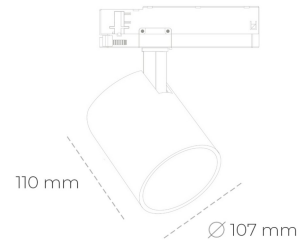

SPOTLIGHT LIDER A 850 14W 38° BLACK | ON/OFF

LED	COB
Barwa światła	5000 [K] |
CRI	80
Strumień led chip	2027 [lm]
Strumień światła z oprawy	1824 [lm]
Zasilanie systemu	14 [W]
Wydajność oprawy oświetleniowej	[lm/W]
Kąt świecenia	38°
Sterowanie	ON/OFF
MacAdam	3 SDCM

Spotlight LED

Oprawa oświetleniowa typu reflektor LED. Przeznaczona do montażu w szynoprzewodzie. Obudowa wraz z ramieniem wykonane są z aluminium. Dostępność w kolorze białym, czarnym i szarym. Na zamówienie istnieje możliwość lakierowania na dowolny kolor z palety RAL. Dostępne odbłyśniki w kątach 15, 23, 38, 45 i 60 stopni. Maksymalna moc oprawy to 31W.

OPRAWA

Waga	0,7 [kg]
Ochronność IP , IK , klasa	IP 20, IK 1,
Kolor oprawy	WHITE
Rodzaj przesłony	Plastic
Napięcie zasilania	220-240V 50-60Hz

Uwaga: Wszystkie dane są wartościami typowymi. Tolerancja pomiarów +/-10%. Funkcje systemu mogą ulec zmianie wraz z ulepszeniami produktu ze względu na postęp techniczny.

OPCJE

kolor oprawy do wyboru z palety RAL - na zapytanie, przesłona antyodbleniowa "plaster miodu", możliwość sterowania mocą świecenia za pomocą systemu CASAMBI / DALI / PHASE CUT

Wygenerowano: 17.09.2024