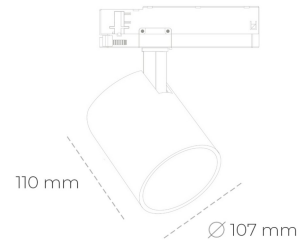

SPOTLIGHT LIDER A 850 25W 23° BLACK | ON/OFF

LED	COB
Barwa światła	5000 [K] |
CRI	80
Strumień led chip	3764 [lm]
Strumień światła z oprawy	3387 [lm]
Zasilanie systemu	25 [W]
Wydajność oprawy oświetleniowej	[lm/W]
Kąt świecenia	23°
Sterowanie	ON/OFF
MacAdam	3 SDCM

Spotlight LED

Oprawa oświetleniowa typu reflektor LED. Przeznaczona do montażu w szynoprzewodzie. Obudowa wraz z ramieniem wykonane są z aluminium. Dostępność w kolorze białym, czarnym i szarym. Na zamówienie istnieje możliwość lakierowania na dowolny kolor z palety RAL. Dostępne odbłyśniki w kątach 15, 23, 38, 45 i 60 stopni. Maksymalna moc oprawy to 31W.

OPRAWA

Waga	0,7 [kg]
Ochronność IP , IK , klasa	IP 20, IK 1,
Kolor oprawy	WHITE
Rodzaj przesłony	Plastic
Napięcie zasilania	220-240V 50-60Hz

Uwaga: Wszystkie dane są wartościami typowymi. Tolerancja pomiarów +/-10%. Funkcje systemu mogą ulec zmianie wraz z ulepszeniami produktu ze względu na postęp techniczny.

OPCJE

kolor oprawy do wyboru z palety RAL - na zapytanie, przesłona antyodbleniowa "plaster miodu", możliwość sterowania mocą świecenia za pomocą systemu CASAMBI / DALI / PHASE CUT

Wygenerowano: 17.09.2024