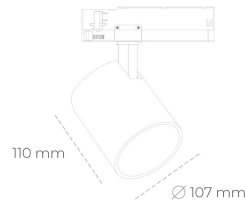

# SPOTLIGHT LIDER A 850 19W 23° BLACK | ON/OFF

Kod produktu: N004-K0002-RF850-H5-G23-ZE52\_500-S1-###

LED	COB
Barwa światła	5000 [K]
CRI	80
Strumień led chip	2895 [lm]
Strumień światła z oprawy	2605 [lm]
Zasilanie systemu	19 [W]
Wydajność oprawy oświetleniowej	137 [lm/W]
Kąt świecenia	23°
Sterowanie	ON/OFF
MacAdam	3 SDCM

## Spotlight LED

Oprawa oświetleniowa typu reflektor LED. Przeznaczona do montażu w szynoprzewodzie. Obudowa wraz z ramieniem wykonane są z aluminium. Dostępność w kolorze białym, czarnym i szarym. Na zamówienie istnieje możliwość lakierowania na dowolny kolor z palety RAL. Dostępne odbłyśniki w kątach 15, 23, 38, 45 i 60 stopni. Maksymalna moc oprawy to 31W.

## OPRAWA

Waga	0.7 [kg]
Ochronność IP , IK , klasa	IP 20, IK 01,
Kolor oprawy	BLACK
Rodzaj przesłony	Plastic
Napięcie zasilania	220-240V 50-60Hz

Uwaga: Wszystkie dane są wartościami typowymi. Tolerancja pomiarów +/- 10%. Funkcje systemu mogą ulec zmianie wraz z ulepszeniami produktu ze względu na postęp techniczny.