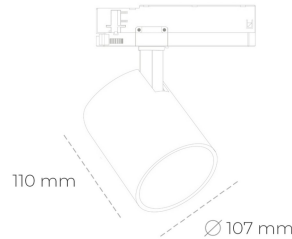

SPOTLIGHT LIDER A 850 14W 23° BLACK | ON/OFF

LED	COB
Barwa światła	5000 [K] |
CRI	80
Strumień led chip	2027 [lm]
Strumień światła z oprawy	1824 [lm]
Zasilanie systemu	14 [W]
Wydajność oprawy oświetleniowej	130 [lm/W]
Kąt świecenia	23°
Sterowanie	ON/OFF
MacAdam	3 SDCM

Spotlight LED

Oprawa oświetleniowa typu reflektor LED. Przeznaczona do montażu w szynoprzewodzie. Obudowa wraz z ramieniem wykonane są z aluminium. Dostępność w kolorze białym, czarnym i szarym. Na zamówienie istnieje możliwość lakierowania na dowolny kolor z palety RAL. Dostępne odbłyśniki w kątach 15, 23, 38, 45 i 60 stopni. Maksymalna moc oprawy to 31W.

OPRAWA

Waga	0,7 [kg]
Ochronność IP , IK , klasa	IP 20, IK 1,
Kolor oprawy	BLACK
Rodzaj przelony	Plastic
Napięcie zasilania	220-240V 50-60Hz

Uwaga: Wszystkie dane są wartościami typowymi. Tolerancja pomiarów +/-10%. Funkcje systemu mogą ulec zmianie wraz z ulepszeniami produktu ze względu na postęp techniczny.

OPCJE

kolor oprawy do wyboru z palety RAL - na zapytanie, przesłona antyodbleniowa "plaster miodu", możliwość sterowania mocą świecenia za pomocą systemu CASAMBI / DALI / PHASE CUT

Wygenerowano: 23.06.2024

+48 32 388 80 00

www.cora.pl
cora@cora.pl

Ulica: Ignatza Hakuby 18
41-914 Bytom, Polska