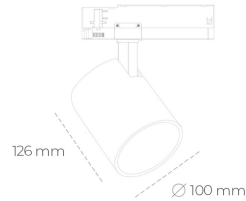

SPOTLIGHT LIDER A 850 10W 15° BLACK | ON/OFF

Kod produktu: N004-K0002-RF850-H5-G15-ZE62_250-S1-###

| | |
|---------------------------------|------------|
| LED | COB |
| Barwa światła | 5000 [K] |
| CRI | 80 |
| Strumień led chip | 1447 [lm] |
| Strumień światła z oprawy | 1302 [lm] |
| Zasilanie systemu | 10 [W] |
| Wydajność oprawy oświetleniowej | 130 [lm/W] |
| Kąt świecenia | 15° |
| Sterowanie | ON/OFF |
| MacAdam | 3 SDCM |

Spotlight LED

Oprawa oświetleniowa typu reflektor LED. Przeznaczona do montażu w szynoprzewodzie. Obudowa wraz z ramieniem wykonane są z aluminium. Dostępność w kolorze białym, czarnym i szarym. Na zamówienie istnieje możliwość lakierowania na dowolny kolor z palety RAL. Dostępne odbłyśniki w kątach 15, 23, 38, 45 i 60 stopni. Maksymalna moc oprawy to 31W.

OPRAWA

| | |
|----------------------------|------------------|
| Waga | 0.7 [kg] |
| Ochronność IP , IK , klasa | IP 20, IK 01, |
| Kolor oprawy | BLACK |
| Rodzaj przesłony | Plastic |
| Napięcie zasilania | 220-240V 50-60Hz |