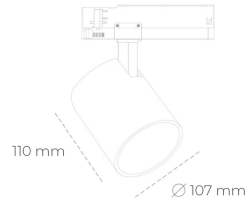

SPOTLIGHT LIDER A 850 31W 15° BLACK | ON/OFF

Kod produktu: N004-K0002-RF850-H5-G15-ZE52_800-S1-###

LED	COB
Barwa światła	5000 [K]
CRI	80
Strumień led chip	4633 [lm]
Strumień światła z oprawy	4169 [lm]
Zasilanie systemu	31 [W]
Wydajność oprawy oświetleniowej	134 [lm/W]
Kąt świecenia	15°
Sterowanie	ON/OFF
MacAdam	3 SDCM

Spotlight LED

Oprawa oświetleniowa typu reflektor LED. Przeznaczona do montażu w szynoprzewodzie. Obudowa wraz z ramieniem wykonane są z aluminium. Dostępność w kolorze białym, czarnym i szarym. Na zamówienie istnieje możliwość lakierowania na dowolny kolor z palety RAL. Dostępne odbłyśniki w kątach 15, 23, 38, 45 i 60 stopni. Maksymalna moc oprawy to 31W.

OPRAWA

Waga	0.7 [kg]
Ochronność IP , IK , klasa	IP 20, IK 01,
Kolor oprawy	BLACK
Rodzaj przesłony	Plastic
Napięcie zasilania	220-240V 50-60Hz

Uwaga: Wszystkie dane są wartościami typowymi. Tolerancja pomiarów +/- 10%. Funkcje systemu mogą ulec zmianie wraz z ulepszeniami produktu ze względu na postęp techniczny.