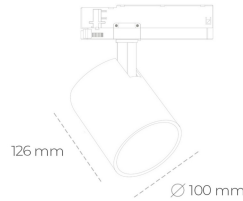

# SPOTLIGHT LIDER A 850 25W 15° BLACK | ON/OFF

Kod produktu: N004-K0002-RF850-H5-G15-ZE52\_650-S1-###

LED	COB
Barwa światła	5000 [K]
CRI	80
Strumień led chip	3764 [lm]
Strumień światła z oprawy	3387 [lm]
Zasilanie systemu	25 [W]
Wydajność oprawy oświetleniowej	135 [lm/W]
Kąt świecenia	15°
Sterowanie	ON/OFF
MacAdam	3 SDCM

## Spotlight LED

Oprawa oświetleniowa typu reflektor LED. Przeznaczona do montażu w szynoprzewodzie. Obudowa wraz z ramieniem wykonane są z aluminium. Dostępność w kolorze białym, czarnym i szarym. Na zamówienie istnieje możliwość lakierowania na dowolny kolor z palety RAL. Dostępne odbłyśniki w kątach 15, 23, 38, 45 i 60 stopni. Maksymalna moc oprawy to 31W.

## OPRAWA

Waga	0.7 [kg]
Ochronność IP , IK , klasa	IP 20, IK 01,
Kolor oprawy	BLACK
Rodzaj przesłony	Plastic
Napięcie zasilania	220-240V 50-60Hz

Uwaga: Wszystkie dane są wartościami typowymi. Tolerancja pomiarów +/- 10%. Funkcje systemu mogą ulec zmianie wraz z ulepszeniami produktu ze względu na postęp techniczny.