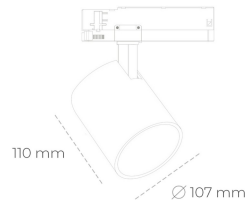

# SPOTLIGHT LIDER A 840 25W 60° BLACK | ON/OFF

Kod produktu: N004-K0002-RF840-H5-G60-ZE52\_650-S1-###

LED	COB
Barwa światła	4000 [K]
CRI	80
Strumień led chip	3690 [lm]
Strumień światła z oprawy	3321 [lm]
Zasilanie systemu	25 [W]
Wydajność oprawy oświetleniowej	133 [lm/W]
Kąt świecenia	60°
Sterowanie	ON/OFF
MacAdam	3 SDCM

## Spotlight LED

Oprawa oświetleniowa typu reflektor LED. Przeznaczona do montażu w szynoprzewodzie. Obudowa wraz z ramieniem wykonane są z aluminium. Dostępność w kolorze białym, czarnym i szarym. Na zamówienie istnieje możliwość lakierowania na dowolny kolor z palety RAL. Dostępne odbłyśniki w kątach 15, 23, 38, 45 i 60 stopni. Maksymalna moc oprawy to 31W.

## OPRAWA

Waga	0.7 [kg]
Ochronność IP , IK , klasa	IP 20, IK 01,
Kolor oprawy	BLACK
Rodzaj przesłony	Plastic
Napięcie zasilania	220-240V 50-60Hz

Uwaga: Wszystkie dane są wartościami typowymi. Tolerancja pomiarów +/- 10%. Funkcje systemu mogą ulec zmianie wraz z ulepszeniami produktu ze względu na postęp techniczny.