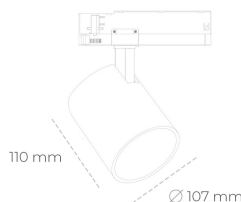

# SPOTLIGHT LIDER A 840 31W 45° BLACK | ON/OFF

Kod produktu: N004-K0002-RF840-H5-G45-ZE52\_800-S1-###

LED	COB
Barwa światła	4000 [K]
CRI	80
Strumień led chip	4542 [lm]
Strumień światła z oprawy	4087 [lm]
Zasilanie systemu	31 [W]
Wydajność oprawy oświetleniowej	132 [lm/W]
Kąt świecenia	45°
Sterowanie	ON/OFF
MacAdam	3 SDCM

## Spotlight LED

Oprawa oświetleniowa typu reflektor LED. Przeznaczona do montażu w szynoprzewodzie. Obudowa wraz z ramieniem wykonane są z aluminium. Dostępność w kolorze białym, czarnym i szarym. Na zamówienie istnieje możliwość lakierowania na dowolny kolor z palety RAL. Dostępne odbłyśniki w kątach 15, 23, 38, 45 i 60 stopni. Maksymalna moc oprawy to 31W.

## OPRAWA

Waga	0.7 [kg]
Ochronność IP , IK , klasa	IP 20, IK 01,
Kolor oprawy	BLACK
Rodzaj przesłony	Plastic
Napięcie zasilania	220-240V 50-60Hz

Uwaga: Wszystkie dane są wartościami typowymi. Tolerancja pomiarów +/- 10%. Funkcje systemu mogą ulec zmianie wraz z ulepszeniami produktu ze względu na postęp techniczny.