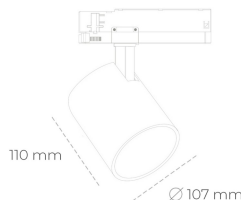

SPOTLIGHT LIDER A 840 27W 45° BLACK | ON/OFF

Kod produktu: N004-K0002-RF840-H5-G45-ZE52_700-S1-###

LED	COB
Barwa światła	4000 [K]
CRI	80
Strumień led chip	3974 [lm]
Strumień światła z oprawy	3576 [lm]
Zasilanie systemu	27 [W]
Wydajność oprawy oświetleniowej	132 [lm/W]
Kąt świecenia	45°
Sterowanie	ON/OFF
MacAdam	3 SDCM

Spotlight LED

Oprawa oświetleniowa typu reflektor LED. Przeznaczona do montażu w szynoprzewodzie. Obudowa wraz z ramieniem wykonane są z aluminium. Dostępność w kolorze białym, czarnym i szarym. Na zamówienie istnieje możliwość lakierowania na dowolny kolor z palety RAL. Dostępne odbłyśniki w kątach 15, 23, 38, 45 i 60 stopni. Maksymalna moc oprawy to 31W.

OPRAWA

Waga	0.7 [kg]
Ochronność IP , IK , klasa	IP 20, IK 01,
Kolor oprawy	BLACK
Rodzaj przesłony	Plastic
Napięcie zasilania	220-240V 50-60Hz

Uwaga: Wszystkie dane są wartościami typowymi. Tolerancja pomiarów +/- 10%. Funkcje systemu mogą ulec zmianie wraz z ulepszeniami produktu ze względu na postęp techniczny.