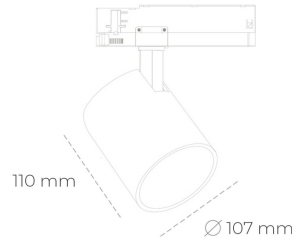

SPOTLIGHT LIDER A 840 27W 38° BLACK | ON/OFF

LED	COB
Barwa światła	4000 [K] |
CRI	80
Strumień led chip	3974 [lm]
Strumień światła z oprawy	3576 [lm]
Zasilanie systemu	27 [W]
Wydajność oprawy oświetleniowej	132 [lm/W]
Kąt świecenia	38°
Sterowanie	ON/OFF
MacAdam	3 SDCM

Spotlight LED

Oprawa oświetleniowa typu reflektor LED. Przeznaczona do montażu w szynoprzewodzie. Obudowa wraz z ramieniem wykonane są z aluminium. Dostępność w kolorze białym, czarnym i szarym. Na zamówienie istnieje możliwość lakierowania na dowolny kolor z palety RAL. Dostępne odbłyśniki w kątach 15, 23, 38, 45 i 60 stopni. Maksymalna moc oprawy to 31W.

OPRAWA

Waga	0.7 [kg]
Ochronność IP , IK , klasa	IP 20, IK 1,
Kolor oprawy	BLACK
Rodzaj przelony	Plastic
Napięcie zasilania	220-240V 50-60Hz

Uwaga: Wszystkie dane są wartościami typowymi. Tolerancja pomiarów +/-10%. Funkcje systemu mogą ulec zmianie wraz z ulepszeniami produktu ze względu na postęp techniczny.

OPCJE

kolor oprawy do wyboru z palety RAL - na zapytanie, przesłona antyodbleniowa "plaster miodu", możliwość sterowania mocą świecenia za pomocą systemu CASAMBI / DALI / PHASE CUT

Wygenerowano: 16.07.2024

+48 32 388 80 00

www.cora.pl
cora@cora.pl

Ulica: Ignatza Hakuby 18
41-914 Bytom, Polska