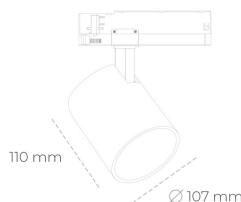

# SPOTLIGHT LIDER A 840 23W 38° BLACK | ON/OFF

Kod produktu: N004-K0002-RF840-H5-G38-ZE52\_600-S1-###

LED	COB
Barwa światła	4000 [K]
CRI	80
Strumień led chip	3407 [lm]
Strumień światła z oprawy	3066 [lm]
Zasilanie systemu	23 [W]
Wydajność oprawy oświetleniowej	133 [lm/W]
Kąt świecenia	38°
Sterowanie	ON/OFF
MacAdam	3 SDCM

## Spotlight LED

Oprawa oświetleniowa typu reflektor LED. Przeznaczona do montażu w szynoprzewodzie. Obudowa wraz z ramieniem wykonane są z aluminium. Dostępność w kolorze białym, czarnym i szarym. Na zamówienie istnieje możliwość lakierowania na dowolny kolor z palety RAL. Dostępne odbłyśniki w kątach 15, 23, 38, 45 i 60 stopni. Maksymalna moc oprawy to 31W.

## OPRAWA

Waga	0.7 [kg]
Ochronność IP , IK , klasa	IP 20, IK 01,
Kolor oprawy	BLACK
Rodzaj przesłony	Plastic
Napięcie zasilania	220-240V 50-60Hz

Uwaga: Wszystkie dane są wartościami typowymi. Tolerancja pomiarów +/- 10%. Funkcje systemu mogą ulec zmianie wraz z ulepszeniami produktu ze względu na postęp techniczny.