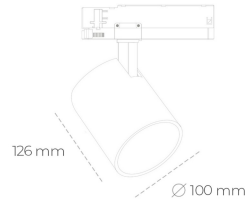

SPOTLIGHT LIDER A 840 31W 23° BLACK | ON/OFF

Kod produktu: N004-K0002-RF840-H5-G23-ZE52_800-S1-###

LED	COB
Barwa światła	4000 [K]
CRI	80
Strumień led chip	4542 [lm]
Strumień światła z oprawy	4087 [lm]
Zasilanie systemu	31 [W]
Wydajność oprawy oświetleniowej	132 [lm/W]
Kąt świecenia	23°
Sterowanie	ON/OFF
MacAdam	3 SDCM

Spotlight LED

Oprawa oświetleniowa typu reflektor LED. Przeznaczona do montażu w szynoprzewodzie. Obudowa wraz z ramieniem wykonane są z aluminium. Dostępność w kolorze białym, czarnym i szarym. Na zamówienie istnieje możliwość lakierowania na dowolny kolor z palety RAL. Dostępne odbłyśniki w kątach 15, 23, 38, 45 i 60 stopni. Maksymalna moc oprawy to 31W.

OPRAWA

Waga	0.7 [kg]
Ochronność IP , IK , klasa	IP 20, IK 01,
Kolor oprawy	BLACK
Rodzaj przesłony	Plastic
Napięcie zasilania	220-240V 50-60Hz

Uwaga: Wszystkie dane są wartościami typowymi. Tolerancja pomiarów +/- 10%. Funkcje systemu mogą ulec zmianie wraz z ulepszeniami produktu ze względu na postęp techniczny.