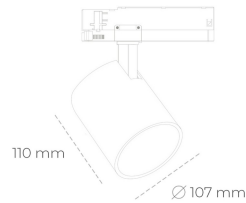

# SPOTLIGHT LIDER A 840 27W 15° BLACK | ON/OFF

Kod produktu: N004-K0002-RF840-H5-G15-ZE52\_700-S1-###

LED	COB
Barwa światła	4000 [K]
CRI	80
Strumień led chip	3974 [lm]
Strumień światła z oprawy	3576 [lm]
Zasilanie systemu	27 [W]
Wydajność oprawy oświetleniowej	132 [lm/W]
Kąt świecenia	15°
Sterowanie	ON/OFF
MacAdam	3 SDCM

## Spotlight LED

Oprawa oświetleniowa typu reflektor LED. Przeznaczona do montażu w szynoprzewodzie. Obudowa wraz z ramieniem wykonane są z aluminium. Dostępność w kolorze białym, czarnym i szarym. Na zamówienie istnieje możliwość lakierowania na dowolny kolor z palety RAL. Dostępne odbłyśniki w kątach 15, 23, 38, 45 i 60 stopni. Maksymalna moc oprawy to 31W.

## OPRAWA

Waga	0.7 [kg]
Ochronność IP , IK , klasa	IP 20, IK 01,
Kolor oprawy	BLACK
Rodzaj przesłony	Plastic
Napięcie zasilania	220-240V 50-60Hz

Uwaga: Wszystkie dane są wartościami typowymi. Tolerancja pomiarów +/- 10%. Funkcje systemu mogą ulec zmianie wraz z ulepszeniami produktu ze względu na postęp techniczny.