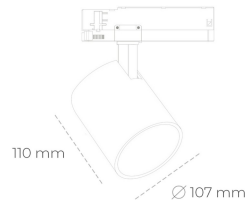

# SPOTLIGHT LIDER A 840 21W 15° BLACK | ON/OFF

Kod produktu: N004-K0002-RF840-H5-G15-ZE52\_550-S1-###

LED	COB
Barwa światła	4000 [K]
CRI	80
Strumień led chip	3122 [lm]
Strumień światła z oprawy	2809 [lm]
Zasilanie systemu	21 [W]
Wydajność oprawy oświetleniowej	134 [lm/W]
Kąt świecenia	15°
Sterowanie	ON/OFF
MacAdam	3 SDCM

## Spotlight LED

Oprawa oświetleniowa typu reflektor LED. Przeznaczona do montażu w szynoprzewodzie. Obudowa wraz z ramieniem wykonane są z aluminium. Dostępność w kolorze białym, czarnym i szarym. Na zamówienie istnieje możliwość lakierowania na dowolny kolor z palety RAL. Dostępne odbłyśniki w kątach 15, 23, 38, 45 i 60 stopni. Maksymalna moc oprawy to 31W.

## OPRAWA

Waga	0.7 [kg]
Ochronność IP , IK , klasa	IP 20, IK 01,
Kolor oprawy	BLACK
Rodzaj przesłony	Plastic
Napięcie zasilania	220-240V 50-60Hz

Uwaga: Wszystkie dane są wartościami typowymi. Tolerancja pomiarów +/- 10%. Funkcje systemu mogą ulec zmianie wraz z ulepszeniami produktu ze względu na postęp techniczny.