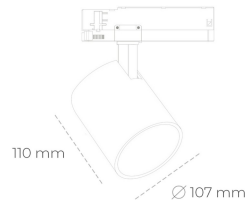

SPOTLIGHT LIDER A 835 31W 60° BLACK | ON/OFF

Kod produktu: N004-K0002-RF835-H5-G60-ZE52_800-S1-###

LED	COB
Barwa światła	3500 [K]
CRI	80
Strumień led chip	4453 [lm]
Strumień światła z oprawy	4007 [lm]
Zasilanie systemu	31 [W]
Wydajność oprawy oświetleniowej	129 [lm/W]
Kąt świecenia	60°
Sterowanie	ON/OFF
MacAdam	3 SDCM

Spotlight LED

Oprawa oświetleniowa typu reflektor LED. Przeznaczona do montażu w szynoprzewodzie. Obudowa wraz z ramieniem wykonane są z aluminium. Dostępność w kolorze białym, czarnym i szarym. Na zamówienie istnieje możliwość lakierowania na dowolny kolor z palety RAL. Dostępne odbłyśniki w kątach 15, 23, 38, 45 i 60 stopni. Maksymalna moc oprawy to 31W.

OPRAWA

Waga	0.7 [kg]
Ochronność IP , IK , klasa	IP 20, IK 01,
Kolor oprawy	BLACK
Rodzaj przesłony	Plastic
Napięcie zasilania	220-240V 50-60Hz

Uwaga: Wszystkie dane są wartościami typowymi. Tolerancja pomiarów +/- 10%. Funkcje systemu mogą ulec zmianie wraz z ulepszeniami produktu ze względu na postęp techniczny.