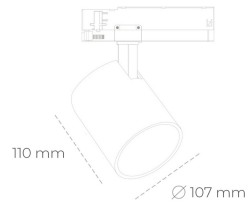

# SPOTLIGHT LIDER A 835 25W 38° BLACK | ON/OFF

Kod produktu: N004-K0002-RF835-H5-G38-ZE52\_650-S1-###

LED	COB
Barwa światła	3500 [K]
CRI	80
Strumień led chip	3618 [lm]
Strumień światła z oprawy	3256 [lm]
Zasilanie systemu	25 [W]
Wydajność oprawy oświetleniowej	130 [lm/W]
Kąt świecenia	38°
Sterowanie	ON/OFF
MacAdam	3 SDCM

## Spotlight LED

Oprawa oświetleniowa typu reflektor LED. Przeznaczona do montażu w szynoprzewodzie. Obudowa wraz z ramieniem wykonane są z aluminium. Dostępność w kolorze białym, czarnym i szarym. Na zamówienie istnieje możliwość lakierowania na dowolny kolor z palety RAL. Dostępne odbłyśniki w kątach 15, 23, 38, 45 i 60 stopni. Maksymalna moc oprawy to 31W.

## OPRAWA

Waga	0.7 [kg]
Ochronność IP , IK , klasa	IP 20, IK 01,
Kolor oprawy	BLACK
Rodzaj przesłony	Plastic
Napięcie zasilania	220-240V 50-60Hz

Uwaga: Wszystkie dane są wartościami typowymi. Tolerancja pomiarów +/- 10%. Funkcje systemu mogą ulec zmianie wraz z ulepszeniami produktu ze względu na postęp techniczny.