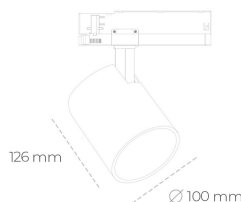

## SPOTLIGHT LIDER A 835 23W 38° BLACK | ON/OFF

Kod produktu: N004-K0002-RF835-H5-G38-ZE52\_600-S1-###

LED	COB
Barwa światła	3500 [K]
CRI	80
Strumień led chip	3340 [lm]
Strumień światła z oprawy	3006 [lm]
Zasilanie systemu	23 [W]
Wydajność oprawy oświetleniowej	131 [lm/W]
Kąt świecenia	38°
Sterowanie	ON/OFF
MacAdam	3 SDCM

### Spotlight LED

Oprawa oświetleniowa typu reflektor LED. Przeznaczona do montażu w szynoprzewodzie. Obudowa wraz z ramieniem wykonane są z aluminium. Dostępność w kolorze białym, czarnym i szarym. Na zamówienie istnieje możliwość lakierowania na dowolny kolor z palety RAL. Dostępne odbłyśniki w kątach 15, 23, 38, 45 i 60 stopni. Maksymalna moc oprawy to 31W.

### OPRAWA

Waga	0.7 [kg]
Ochronność IP , IK , klasa	IP 20, IK 01,
Kolor oprawy	BLACK
Rodzaj przesłony	Plastic
Napięcie zasilania	220-240V 50-60Hz

Uwaga: Wszystkie dane są wartościami typowymi. Tolerancja pomiarów +/- 10%. Funkcje systemu mogą ulec zmianie wraz z ulepszeniami produktu ze względu na postęp techniczny.