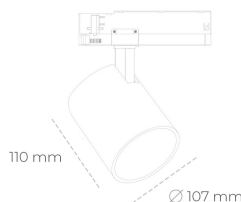

SPOTLIGHT LIDER A 835 19W 38° BLACK | ON/OFF

Kod produktu: N004-K0002-RF835-H5-G38-ZE52_500-S1-###

LED	COB
Barwa światła	3500 [K]
CRI	80
Strumień led chip	2783 [lm]
Strumień światła z oprawy	2504 [lm]
Zasilanie systemu	19 [W]
Wydajność oprawy oświetleniowej	132 [lm/W]
Kąt świecenia	38°
Sterowanie	ON/OFF
MacAdam	3 SDCM

Spotlight LED

Oprawa oświetleniowa typu reflektor LED. Przeznaczona do montażu w szynoprzewodzie. Obudowa wraz z ramieniem wykonane są z aluminium. Dostępność w kolorze białym, czarnym i szarym. Na zamówienie istnieje możliwość lakierowania na dowolny kolor z palety RAL. Dostępne odbłyśniki w kątach 15, 23, 38, 45 i 60 stopni. Maksymalna moc oprawy to 31W.

OPRAWA

Waga	0.7 [kg]
Ochronność IP , IK , klasa	IP 20, IK 01,
Kolor oprawy	BLACK
Rodzaj przesłony	Plastic
Napięcie zasilania	220-240V 50-60Hz

Uwaga: Wszystkie dane są wartościami typowymi. Tolerancja pomiarów +/- 10%. Funkcje systemu mogą ulec zmianie wraz z ulepszeniami produktu ze względu na postęp techniczny.