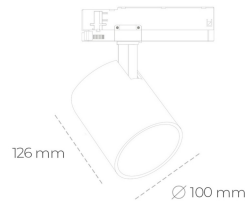

SPOTLIGHT LIDER A 835 27W 15° BLACK | ON/OFF

Kod produktu: N004-K0002-RF835-H5-G15-ZE52_700-S1-###

LED	COB
Barwa światła	3500 [K]
CRI	80
Strumień led chip	3896 [lm]
Strumień światła z oprawy	3506 [lm]
Zasilanie systemu	27 [W]
Wydajność oprawy oświetleniowej	130 [lm/W]
Kąt świecenia	15°
Sterowanie	ON/OFF
MacAdam	3 SDCM

Spotlight LED

Oprawa oświetleniowa typu reflektor LED. Przeznaczona do montażu w szynoprzewodzie. Obudowa wraz z ramieniem wykonane są z aluminium. Dostępność w kolorze białym, czarnym i szarym. Na zamówienie istnieje możliwość lakierowania na dowolny kolor z palety RAL. Dostępne odbłyśniki w kątach 15, 23, 38, 45 i 60 stopni. Maksymalna moc oprawy to 31W.

OPRAWA

Waga	0.7 [kg]
Ochronność IP , IK , klasa	IP 20, IK 01,
Kolor oprawy	BLACK
Rodzaj przesłony	Plastic
Napięcie zasilania	220-240V 50-60Hz

Uwaga: Wszystkie dane są wartościami typowymi. Tolerancja pomiarów +/- 10%. Funkcje systemu mogą ulec zmianie wraz z ulepszeniami produktu ze względu na postęp techniczny.