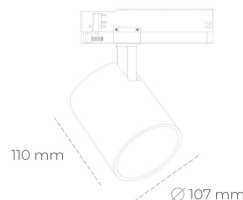

# SPOTLIGHT LIDER A 835 25W 15° BLACK | ON/OFF

Kod produktu: N004-K0002-RF835-H5-G15-ZE52\_650-S1-###

LED	COB
Barwa światła	3500 [K]
CRI	80
Strumień led chip	3618 [lm]
Strumień światła z oprawy	3256 [lm]
Zasilanie systemu	25 [W]
Wydajność oprawy oświetleniowej	130 [lm/W]
Kąt świecenia	15°
Sterowanie	ON/OFF
MacAdam	3 SDCM

## Spotlight LED

Oprawa oświetleniowa typu reflektor LED. Przeznaczona do montażu w szynoprzewodzie. Obudowa wraz z ramieniem wykonane są z aluminium. Dostępność w kolorze białym, czarnym i szarym. Na zamówienie istnieje możliwość lakierowania na dowolny kolor z palety RAL. Dostępne odbłyśniki w kątach 15, 23, 38, 45 i 60 stopni. Maksymalna moc oprawy to 31W.

## OPRAWA

Waga	0.7 [kg]
Ochronność IP , IK , klasa	IP 20, IK 01,
Kolor oprawy	BLACK
Rodzaj przesłony	Plastic
Napięcie zasilania	220-240V 50-60Hz

Uwaga: Wszystkie dane są wartościami typowymi. Tolerancja pomiarów +/- 10%. Funkcje systemu mogą ulec zmianie wraz z ulepszeniami produktu ze względu na postęp techniczny.