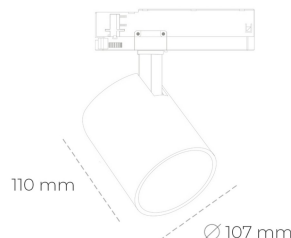

SPOTLIGHT LIDER A 835 23W 15° BLACK | ON/OFF

LED	COB
Barwa światła	3500 [K] |
CRI	80
Strumień led chip	3340 [lm]
Strumień światła z oprawy	3006 [lm]
Zasilanie systemu	23 [W]
Wydajność oprawy oświetleniowej	131 [lm/W]
Kąt świecenia	15°
Sterowanie	ON/OFF
MacAdam	3 SDCM

Spotlight LED

Oprawa oświetleniowa typu reflektor LED. Przeznaczona do montażu w szynoprzewodzie. Obudowa wraz z ramieniem wykonane są z aluminium. Dostępność w kolorze białym, czarnym i szarym. Na zamówienie istnieje możliwość lakierowania na dowolny kolor z palety RAL. Dostępne odbłyśniki w kątach 15, 23, 38, 45 i 60 stopni. Maksymalna moc oprawy to 31W.

OPRAWA

Waga	0.7 [kg]
Ochronność IP , IK , klasa	IP 20, IK 1,
Kolor oprawy	BLACK
Rodzaj przelony	Plastic
Napięcie zasilania	220-240V 50-60Hz

Uwaga: Wszystkie dane są wartościami typowymi. Tolerancja pomiarów +/-10%. Funkcje systemu mogą ulec zmianie wraz z ulepszeniami produktu ze względu na postęp techniczny.

OPCJE

kolor oprawy do wyboru z palety RAL - na zapytanie, przesłona antyodbleniowa "plaster miodu", możliwość sterowania mocą świecenia za pomocą systemu CASAMBI / DALI / PHASE CUT

Wygenerowano: 16.07.2024

+48 32 388 80 00

www.cora.pl
cora@cora.pl

Ulica: Ignatza Hakuby 18
41-914 Bytom, Polska