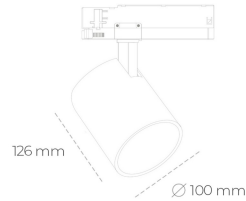

SPOTLIGHT LIDER A 835 19W 15° BLACK | ON/OFF

Kod produktu: N004-K0002-RF835-H5-G15-ZE52_500-S1-###

LED	COB
Barwa światła	3500 [K]
CRI	80
Strumień led chip	2783 [lm]
Strumień światła z oprawy	2504 [lm]
Zasilanie systemu	19 [W]
Wydajność oprawy oświetleniowej	132 [lm/W]
Kąt świecenia	15°
Sterowanie	ON/OFF
MacAdam	3 SDCM

Spotlight LED

Oprawa oświetleniowa typu reflektor LED. Przeznaczona do montażu w szynoprzewodzie. Obudowa wraz z ramieniem wykonane są z aluminium. Dostępność w kolorze białym, czarnym i szarym. Na zamówienie istnieje możliwość lakierowania na dowolny kolor z palety RAL. Dostępne odbłyśniki w kątach 15, 23, 38, 45 i 60 stopni. Maksymalna moc oprawy to 31W.

OPRAWA

Waga	0.7 [kg]
Ochronność IP , IK , klasa	IP 20, IK 01,
Kolor oprawy	BLACK
Rodzaj przesłony	Plastic
Napięcie zasilania	220-240V 50-60Hz

Uwaga: Wszystkie dane są wartościami typowymi. Tolerancja pomiarów +/- 10%. Funkcje systemu mogą ulec zmianie wraz z ulepszeniami produktu ze względu na postęp techniczny.