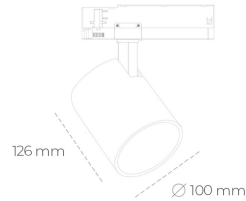

# SPOTLIGHT LIDER A 835 14W 15° BLACK | ON/OFF

Kod produktu: N004-K0002-RF835-H5-G15-ZE52\_350-S1-###

LED	COB
Barwa światła	3500 [K]
CRI	80
Strumień led chip	1948 [lm]
Strumień światła z oprawy	1753 [lm]
Zasilanie systemu	14 [W]
Wydajność oprawy oświetleniowej	125 [lm/W]
Kąt świecenia	15°
Sterowanie	ON/OFF
MacAdam	3 SDCM

## Spotlight LED

Oprawa oświetleniowa typu reflektor LED. Przeznaczona do montażu w szynoprzewodzie. Obudowa wraz z ramieniem wykonane są z aluminium. Dostępność w kolorze białym, czarnym i szarym. Na zamówienie istnieje możliwość lakierowania na dowolny kolor z palety RAL. Dostępne odbłyśniki w kątach 15, 23, 38, 45 i 60 stopni. Maksymalna moc oprawy to 31W.

## OPRAWA

Waga	0.7 [kg]
Ochronność IP , IK , klasa	IP 20, IK 01,
Kolor oprawy	BLACK
Rodzaj przesłony	Plastic
Napięcie zasilania	220-240V 50-60Hz

Uwaga: Wszystkie dane są wartościami typowymi. Tolerancja pomiarów +/- 10%. Funkcje systemu mogą ulec zmianie wraz z ulepszeniami produktu ze względu na postęp techniczny.