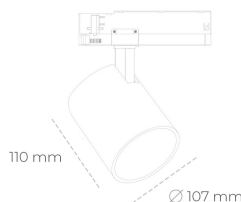

SPOTLIGHT LIDER A 830 10W 60° BLACK | ON/OFF

Kod produktu: N004-K0002-RF830-H5-G60-ZE62_250-S1-###

LED	COB
Barwa światła	3000 [K]
CRI	80
Strumień led chip	1361 [lm]
Strumień światła z oprawy	1224 [lm]
Zasilanie systemu	10 [W]
Wydajność oprawy oświetleniowej	122 [lm/W]
Kąt świecenia	60°
Sterowanie	ON/OFF
MacAdam	3 SDCM

Spotlight LED

Oprawa oświetleniowa typu reflektor LED. Przeznaczona do montażu w szynoprzewodzie. Obudowa wraz z ramieniem wykonane są z aluminium. Dostępność w kolorze białym, czarnym i szarym. Na zamówienie istnieje możliwość lakierowania na dowolny kolor z palety RAL. Dostępne odbłyśniki w kątach 15, 23, 38, 45 i 60 stopni. Maksymalna moc oprawy to 31W.

OPRAWA

Waga	0.7 [kg]
Ochronność IP , IK , klasa	IP 20, IK 01,
Kolor oprawy	BLACK
Rodzaj przesłony	Plastic
Napięcie zasilania	220-240V 50-60Hz

Uwaga: Wszystkie dane są wartościami typowymi. Tolerancja pomiarów +/- 10%. Funkcje systemu mogą ulec zmianie wraz z ulepszeniami produktu ze względu na postęp techniczny.