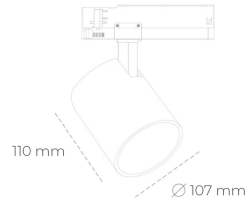

# SPOTLIGHT LIDER A 830 27W 60° BLACK | ON/OFF

Kod produktu: N004-K0002-RF830-H5-G60-ZE52\_700-S1-###

LED	COB
Barwa światła	3000 [K]
CRI	80
Strumień led chip	3811 [lm]
Strumień światła z oprawy	3429 [lm]
Zasilanie systemu	27 [W]
Wydajność oprawy oświetleniowej	127 [lm/W]
Kąt świecenia	60°
Sterowanie	ON/OFF
MacAdam	3 SDCM

## Spotlight LED

Oprawa oświetleniowa typu reflektor LED. Przeznaczona do montażu w szynoprzewodzie. Obudowa wraz z ramieniem wykonane są z aluminium. Dostępność w kolorze białym, czarnym i szarym. Na zamówienie istnieje możliwość lakierowania na dowolny kolor z palety RAL. Dostępne odbłyśniki w kątach 15, 23, 38, 45 i 60 stopni. Maksymalna moc oprawy to 31W.

## OPRAWA

Waga	0.7 [kg]
Ochronność IP , IK , klasa	IP 20, IK 01,
Kolor oprawy	BLACK
Rodzaj przesłony	Plastic
Napięcie zasilania	220-240V 50-60Hz

Uwaga: Wszystkie dane są wartościami typowymi. Tolerancja pomiarów +/- 10%. Funkcje systemu mogą ulec zmianie wraz z ulepszeniami produktu ze względu na postęp techniczny.