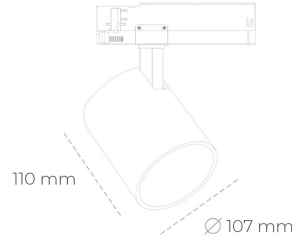

## SPOTLIGHT LIDER A 830 27W 38° BLACK | ON/OFF

Kod produktu: N004-K0002-RF830-H5-G38-ZE52\_700-S1-###

LED	COB
Barwa światła	3000 [K]
CRI	80
Strumień led chip	3811 [lm]
Strumień światła z oprawy	3429 [lm]
Zasilanie systemu	27 [W]
Wydajność oprawy oświetleniowej	127 [lm/W]
Kąt świecenia	38°
Sterowanie	ON/OFF
MacAdam	3 SDCM

### Spotlight LED

Oprawa oświetleniowa typu reflektor LED. Przeznaczona do montażu w szynoprzewodzie. Obudowa wraz z ramieniem wykonane są z aluminium. Dostępność w kolorze białym, czarnym i szarym. Na zamówienie istnieje możliwość lakierowania na dowolny kolor z palety RAL. Dostępne odbłyśniki w kątach 15, 23, 38, 45 i 60 stopni. Maksymalna moc oprawy to 31W.

### OPRAWA

Waga	0,7 [kg]
Ochronność IP , IK , klasa	IP 20, IK 1,
Kolor oprawy	BLACK
Rodzaj przelony	Plastic
Napięcie zasilania	220-240V 50-60Hz

Uwaga: Wszystkie dane są wartościami typowymi. Tolerancja pomiarów +/-10%. Funkcje systemu mogą ulec zmianie wraz z ulepszeniami produktu ze względu na postęp techniczny.