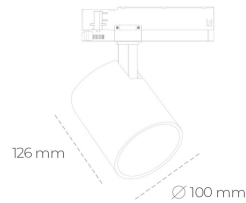

SPOTLIGHT LIDER A 830 19W 38° BLACK | ON/OFF

Kod produktu: N004-K0002-RF830-H5-G38-ZE52_500-S1-###

LED	COB
Barwa światła	3000 [K]
CRI	80
Strumień led chip	2722 [lm]
Strumień światła z oprawy	2449 [lm]
Zasilanie systemu	19 [W]
Wydajność oprawy oświetleniowej	129 [lm/W]
Kąt świecenia	38°
Sterowanie	ON/OFF
MacAdam	3 SDCM

Spotlight LED

Oprawa oświetleniowa typu reflektor LED. Przeznaczona do montażu w szynoprzewodzie. Obudowa wraz z ramieniem wykonane są z aluminium. Dostępność w kolorze białym, czarnym i szarym. Na zamówienie istnieje możliwość lakierowania na dowolny kolor z palety RAL. Dostępne odbłyśniki w kątach 15, 23, 38, 45 i 60 stopni. Maksymalna moc oprawy to 31W.

OPRAWA

Waga	0.7 [kg]
Ochronność IP , IK , klasa	IP 20, IK 01,
Kolor oprawy	BLACK
Rodzaj przesłony	Plastic
Napięcie zasilania	220-240V 50-60Hz

Uwaga: Wszystkie dane są wartościami typowymi. Tolerancja pomiarów +/- 10%. Funkcje systemu mogą ulec zmianie wraz z ulepszeniami produktu ze względu na postęp techniczny.