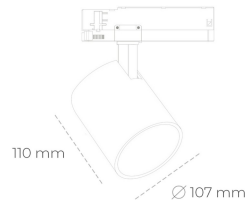

SPOTLIGHT LIDER A 830 10W 23° BLACK | ON/OFF

Kod produktu: N004-K0002-RF830-H5-G23-ZE62_250-S1-###

LED	COB
Barwa światła	3000 [K]
CRI	80
Strumień led chip	1361 [lm]
Strumień światła z oprawy	1224 [lm]
Zasilanie systemu	10 [W]
Wydajność oprawy oświetleniowej	122 [lm/W]
Kąt świecenia	23°
Sterowanie	ON/OFF
MacAdam	3 SDCM

Spotlight LED

Oprawa oświetleniowa typu reflektor LED. Przeznaczona do montażu w szynoprzewodzie. Obudowa wraz z ramieniem wykonane są z aluminium. Dostępność w kolorze białym, czarnym i szarym. Na zamówienie istnieje możliwość lakierowania na dowolny kolor z palety RAL. Dostępne odbłyśniki w kątach 15, 23, 38, 45 i 60 stopni. Maksymalna moc oprawy to 31W.

OPRAWA

Waga	0.7 [kg]
Ochronność IP , IK , klasa	IP 20, IK 01,
Kolor oprawy	BLACK
Rodzaj przesłony	Plastic
Napięcie zasilania	220-240V 50-60Hz

Uwaga: Wszystkie dane są wartościami typowymi. Tolerancja pomiarów +/- 10%. Funkcje systemu mogą ulec zmianie wraz z ulepszeniami produktu ze względu na postęp techniczny.