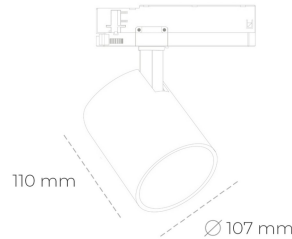

SPOTLIGHT LIDER A 830 27W 23° BLACK | ON/OFF

LED	COB
Barwa światła	3000 [K] |
CRI	80
Strumień led chip	3811 [lm]
Strumień światła z oprawy	3429 [lm]
Zasilanie systemu	27 [W]
Wydajność oprawy oświetleniowej	127 [lm/W]
Kąt świecenia	23°
Sterowanie	ON/OFF
MacAdam	3 SDCM

Spotlight LED

Oprawa oświetleniowa typu reflektor LED. Przeznaczona do montażu w szynoprzewodzie. Obudowa wraz z ramieniem wykonane są z aluminium. Dostępność w kolorze białym, czarnym i szarym. Na zamówienie istnieje możliwość lakierowania na dowolny kolor z palety RAL. Dostępne odbłyśniki w kątach 15, 23, 38, 45 i 60 stopni. Maksymalna moc oprawy to 31W.

OPRAWA

Waga	0,7 [kg]
Ochronność IP , IK , klasa	IP 20, IK 1,
Kolor oprawy	BLACK
Rodzaj przelony	Plastic
Napięcie zasilania	220-240V 50-60Hz

Uwaga: Wszystkie dane są wartościami typowymi. Tolerancja pomiarów +/-10%. Funkcje systemu mogą ulec zmianie wraz z ulepszeniami produktu ze względu na postęp techniczny.

OPCJE

kolor oprawy do wyboru z palety RAL - na zapytanie, przesłona antyodbleniowa "plaster miodu", możliwość sterowania mocą świecenia za pomocą systemu CASAMBI / DALI / PHASE CUT

Wygenerowano: 21.06.2024

+48 32 388 80 00

www.cora.pl
cora@cora.pl

Ulica: Ignatza Hakuby 18
41-914 Bytom, Polska