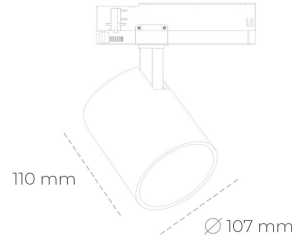

SPOTLIGHT LIDER A 830 10W 15° BLACK | ON/OFF

LED	COB
Barwa światła	3000 [K] |
CRI	80
Strumień led chip	1361 [lm]
Strumień światła z oprawy	1224 [lm]
Zasilanie systemu	10 [W]
Wydajność oprawy oświetleniowej	122 [lm/W]
Kąt świecenia	15°
Sterowanie	ON/OFF
MacAdam	3 SDCM

Spotlight LED

Oprawa oświetleniowa typu reflektor LED. Przeznaczona do montażu w szynoprzewodzie. Obudowa wraz z ramieniem wykonane są z aluminium. Dostępność w kolorze białym, czarnym i szarym. Na zamówienie istnieje możliwość lakierowania na dowolny kolor z palety RAL. Dostępne odbłyśniki w kątach 15, 23, 38, 45 i 60 stopni. Maksymalna moc oprawy to 31W.

OPRAWA

Waga	0,7 [kg]
Ochronność IP , IK , klasa	IP 20, IK 1,
Kolor oprawy	BLACK
Rodzaj przesłony	Plastic
Napięcie zasilania	220-240V 50-60Hz

Uwaga: Wszystkie dane są wartościami typowymi. Tolerancja pomiarów +/-10%. Funkcje systemu mogą ulec zmianie wraz z ulepszeniami produktu ze względu na postęp techniczny.

OPCJE

kolor oprawy do wyboru z palety RAL - na zapytanie, przesłona antyodblśnienna "plaster miodu", możliwość sterowania mocą świecenia za pomocą systemu CASAMBI / DALI / PHASE CUT

Wygenerowano: 23.06.2024

+48 32 388 80 00

www.cora.pl
cora@cora.pl

Ulica: Ignatza Hakuby 18
41-914 Bytom, Polska