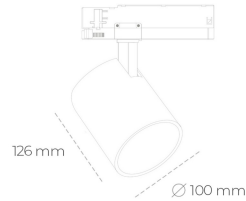

SPOTLIGHT LIDER A 830 25W 15° BLACK | ON/OFF

Kod produktu: N004-K0002-RF830-H5-G15-ZE52_650-S1-###

LED	COB
Barwa światła	3000 [K]
CRI	80
Strumień led chip	3538 [lm]
Strumień światła z oprawy	3184 [lm]
Zasilanie systemu	25 [W]
Wydajność oprawy oświetleniowej	127 [lm/W]
Kąt świecenia	15°
Sterowanie	ON/OFF
MacAdam	3 SDCM

Spotlight LED

Oprawa oświetleniowa typu reflektor LED. Przeznaczona do montażu w szynoprzewodzie. Obudowa wraz z ramieniem wykonane są z aluminium. Dostępność w kolorze białym, czarnym i szarym. Na zamówienie istnieje możliwość lakierowania na dowolny kolor z palety RAL. Dostępne odbłyśniki w kątach 15, 23, 38, 45 i 60 stopni. Maksymalna moc oprawy to 31W.

OPRAWA

Waga	0.7 [kg]
Ochronność IP , IK , klasa	IP 20, IK 01,
Kolor oprawy	BLACK
Rodzaj przesłony	Plastic
Napięcie zasilania	220-240V 50-60Hz

Uwaga: Wszystkie dane są wartościami typowymi. Tolerancja pomiarów +/- 10%. Funkcje systemu mogą ulec zmianie wraz z ulepszeniami produktu ze względu na postęp techniczny.