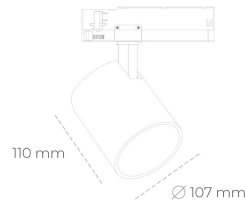

SPOTLIGHT LIDER A 827 31W 60° BLACK | ON/OFF

Kod produktu: N004-K0002-RF827-H5-G60-ZE52_800-S1-###

LED	COB
Barwa światła	2700 [K]
CRI	80
Strumień led chip	4311 [lm]
Strumień światła z oprawy	3879 [lm]
Zasilanie systemu	31 [W]
Wydajność oprawy oświetleniowej	125 [lm/W]
Kąt świecenia	60°
Sterowanie	ON/OFF
MacAdam	3 SDCM

Spotlight LED

Oprawa oświetleniowa typu reflektor LED. Przeznaczona do montażu w szynoprzewodzie. Obudowa wraz z ramieniem wykonane są z aluminium. Dostępność w kolorze białym, czarnym i szarym. Na zamówienie istnieje możliwość lakierowania na dowolny kolor z palety RAL. Dostępne odbłyśniki w kątach 15, 23, 38, 45 i 60 stopni. Maksymalna moc oprawy to 31W.

OPRAWA

Waga	0.7 [kg]
Ochronność IP , IK , klasa	IP 20, IK 01,
Kolor oprawy	BLACK
Rodzaj przesłony	Plastic
Napięcie zasilania	220-240V 50-60Hz

Uwaga: Wszystkie dane są wartościami typowymi. Tolerancja pomiarów +/- 10%. Funkcje systemu mogą ulec zmianie wraz z ulepszeniami produktu ze względu na postęp techniczny.