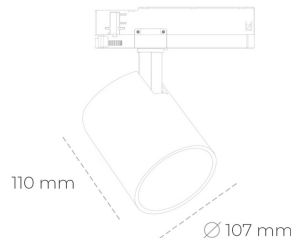

SPOTLIGHT LIDER A 827 27W 60° BLACK | ON/OFF

LED	COB
Barwa światła	2700 [K] |
CRI	80
Strumień led chip	3772 [lm]
Strumień światła z oprawy	3394 [lm]
Zasilanie systemu	27 [W]
Wydajność oprawy oświetleniowej	126 [lm/W]
Kąt świecenia	60°
Sterowanie	ON/OFF
MacAdam	3 SDCM

Spotlight LED

Oprawa oświetleniowa typu reflektor LED. Przeznaczona do montażu w szynoprzewodzie. Obudowa wraz z ramieniem wykonane są z aluminium. Dostępność w kolorze białym, czarnym i szarym. Na zamówienie istnieje możliwość lakierowania na dowolny kolor z palety RAL. Dostępne odbłyśniki w kątach 15, 23, 38, 45 i 60 stopni. Maksymalna moc oprawy to 31W.

OPRAWA

Waga	0,7 [kg]
Ochronność IP , IK , klasa	IP 20, IK 1,
Kolor oprawy	BLACK
Rodzaj przelony	Plastic
Napięcie zasilania	220-240V 50-60Hz

Uwaga: Wszystkie dane są wartościami typowymi. Tolerancja pomiarów +/-10%. Funkcje systemu mogą ulec zmianie wraz z ulepszeniami produktu ze względu na postęp techniczny.

OPCJE

kolor oprawy do wyboru z palety RAL - na zapytanie, przesłona antyodblśniowa "plaster miodu", możliwość sterowania mocą świecenia za pomocą systemu CASAMBI / DALI / PHASE CUT

Wygenerowano: 23.06.2024

+48 32 388 80 00

www.cora.pl
cora@cora.pl

Ulica: Ignatza Hakuby 18
41-914 Bytom, Polska