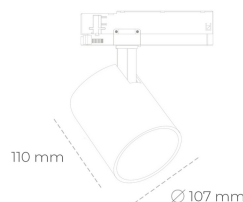

SPOTLIGHT LIDER A 827 25W 60° BLACK | ON/OFF

Kod produktu: N004-K0002-RF827-H5-G60-ZE52_650-S1-###

LED	COB
Barwa światła	2700 [K]
CRI	80
Strumień led chip	3502 [lm]
Strumień światła z oprawy	3151 [lm]
Zasilanie systemu	25 [W]
Wydajność oprawy oświetleniowej	126 [lm/W]
Kąt świecenia	60°
Sterowanie	ON/OFF
MacAdam	3 SDCM

Spotlight LED

Oprawa oświetleniowa typu reflektor LED. Przeznaczona do montażu w szynoprzewodzie. Obudowa wraz z ramieniem wykonane są z aluminium. Dostępność w kolorze białym, czarnym i szarym. Na zamówienie istnieje możliwość lakierowania na dowolny kolor z palety RAL. Dostępne odbłyśniki w kątach 15, 23, 38, 45 i 60 stopni. Maksymalna moc oprawy to 31W.

OPRAWA

Waga	0.7 [kg]
Ochronność IP , IK , klasa	IP 20, IK 01,
Kolor oprawy	BLACK
Rodzaj przesłony	Plastic
Napięcie zasilania	220-240V 50-60Hz

Uwaga: Wszystkie dane są wartościami typowymi. Tolerancja pomiarów +/- 10%. Funkcje systemu mogą ulec zmianie wraz z ulepszeniami produktu ze względu na postęp techniczny.