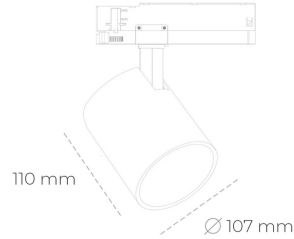

SPOTLIGHT LIDER A 827 19W 60° BLACK | ON/OFF

Kod produktu: N004-K0002-RF827-H5-G60-ZE52_500-S1-###

LED	COB
Barwa światła	2700 [K]
CRI	80
Strumień led chip	2694 [lm]
Strumień światła z oprawy	2424 [lm]
Zasilanie systemu	19 [W]
Wydajność oprawy oświetleniowej	128 [lm/W]
Kąt świecenia	60°
Sterowanie	ON/OFF
MacAdam	3 SDCM

Spotlight LED

Oprawa oświetleniowa typu reflektor LED. Przeznaczona do montażu w szynoprzewodzie. Obudowa wraz z ramieniem wykonane są z aluminium. Dostępność w kolorze białym, czarnym i szarym. Na zamówienie istnieje możliwość lakierowania na dowolny kolor z palety RAL. Dostępne odbłyśniki w kątach 15, 23, 38, 45 i 60 stopni. Maksymalna moc oprawy to 31W.

OPRAWA

Waga	0.7 [kg]
Ochronność IP , IK , klasa	IP 20, IK 1,
Kolor oprawy	BLACK
Rodzaj przelony	Plastic
Napięcie zasilania	220-240V 50-60Hz

Uwaga: Wszystkie dane są wartościami typowymi. Tolerancja pomiarów +/-10%. Funkcje systemu mogą ulec zmianie wraz z ulepszeniami produktu ze względu na postęp techniczny.