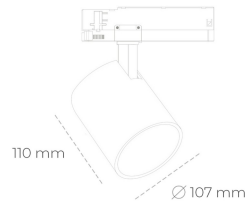

# SPOTLIGHT LIDER A 827 19W 60° BLACK | ON/OFF

Kod produktu: N004-K0002-RF827-H5-G60-ZE52\_500-S1-###

LED	COB
Barwa światła	2700 [K]
CRI	80
Strumień led chip	2694 [lm]
Strumień światła z oprawy	2424 [lm]
Zasilanie systemu	19 [W]
Wydajność oprawy oświetleniowej	128 [lm/W]
Kąt świecenia	60°
Sterowanie	ON/OFF
MacAdam	3 SDCM

## Spotlight LED

Oprawa oświetleniowa typu reflektor LED. Przeznaczona do montażu w szynoprzewodzie. Obudowa wraz z ramieniem wykonane są z aluminium. Dostępność w kolorze białym, czarnym i szarym. Na zamówienie istnieje możliwość lakierowania na dowolny kolor z palety RAL. Dostępne odbłyśniki w kątach 15, 23, 38, 45 i 60 stopni. Maksymalna moc oprawy to 31W.

## OPRAWA

Waga	0.7 [kg]
Ochronność IP , IK , klasa	IP 20, IK 01,
Kolor oprawy	BLACK
Rodzaj przesłony	Plastic
Napięcie zasilania	220-240V 50-60Hz

Uwaga: Wszystkie dane są wartościami typowymi. Tolerancja pomiarów +/- 10%. Funkcje systemu mogą ulec zmianie wraz z ulepszeniami produktu ze względu na postęp techniczny.