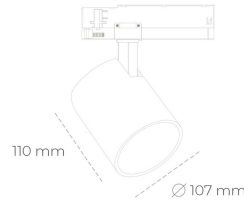

SPOTLIGHT LIDER A 827 21W 45° BLACK | ON/OFF

Kod produktu: N004-K0002-RF827-H5-G45-ZE52_550-S1-###

LED	COB
Barwa światła	2700 [K]
CRI	80
Strumień led chip	2963 [lm]
Strumień światła z oprawy	2666 [lm]
Zasilanie systemu	21 [W]
Wydajność oprawy oświetleniowej	127 [lm/W]
Kąt świecenia	45°
Sterowanie	ON/OFF
MacAdam	3 SDCM

Spotlight LED

Oprawa oświetleniowa typu reflektor LED. Przeznaczona do montażu w szynoprzewodzie. Obudowa wraz z ramieniem wykonane są z aluminium. Dostępność w kolorze białym, czarnym i szarym. Na zamówienie istnieje możliwość lakierowania na dowolny kolor z palety RAL. Dostępne odbłyśniki w kątach 15, 23, 38, 45 i 60 stopni. Maksymalna moc oprawy to 31W.

OPRAWA

Waga	0.7 [kg]
Ochronność IP , IK , klasa	IP 20, IK 01,
Kolor oprawy	BLACK
Rodzaj przesłony	Plastic
Napięcie zasilania	220-240V 50-60Hz

Uwaga: Wszystkie dane są wartościami typowymi. Tolerancja pomiarów +/- 10%. Funkcje systemu mogą ulec zmianie wraz z ulepszeniami produktu ze względu na postęp techniczny.