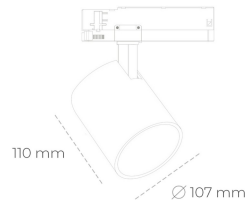

SPOTLIGHT LIDER A 827 13W 45° BLACK | ON/OFF

Kod produktu: N004-K0002-RF827-H5-G45-ZE52_350-S1-###

LED	COB
Barwa światła	2700 [K]
CRI	80
Strumień led chip	1886 [lm]
Strumień światła z oprawy	1697 [lm]
Zasilanie systemu	13 [W]
Wydajność oprawy oświetleniowej	131 [lm/W]
Kąt świecenia	45°
Sterowanie	ON/OFF
MacAdam	3 SDCM

Spotlight LED

Oprawa oświetleniowa typu reflektor LED. Przeznaczona do montażu w szynoprzewodzie. Obudowa wraz z ramieniem wykonane są z aluminium. Dostępność w kolorze białym, czarnym i szarym. Na zamówienie istnieje możliwość lakierowania na dowolny kolor z palety RAL. Dostępne odbłyśniki w kątach 15, 23, 38, 45 i 60 stopni. Maksymalna moc oprawy to 31W.

OPRAWA

Waga	0.7 [kg]
Ochronność IP , IK , klasa	IP 20, IK 01,
Kolor oprawy	BLACK
Rodzaj przesłony	Plastic
Napięcie zasilania	220-240V 50-60Hz

Uwaga: Wszystkie dane są wartościami typowymi. Tolerancja pomiarów +/- 10%. Funkcje systemu mogą ulec zmianie wraz z ulepszeniami produktu ze względu na postęp techniczny.