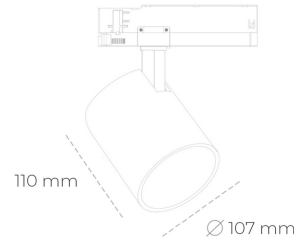

## SPOTLIGHT LIDER A 827 27W 38° BLACK | ON/OFF

Kod produktu: N004-K0002-RF827-H5-G38-ZE52\_700-S1-###

LED	COB
Barwa światła	2700 [K]
CRI	80
Strumień led chip	3772 [lm]
Strumień światła z oprawy	3394 [lm]
Zasilanie systemu	27 [W]
Wydajność oprawy oświetleniowej	126 [lm/W]
Kąt świecenia	38°
Sterowanie	ON/OFF
MacAdam	3 SDCM

### Spotlight LED

Oprawa oświetleniowa typu reflektor LED. Przeznaczona do montażu w szynoprzewodzie. Obudowa wraz z ramieniem wykonane są z aluminium. Dostępność w kolorze białym, czarnym i szarym. Na zamówienie istnieje możliwość lakierowania na dowolny kolor z palety RAL. Dostępne odbłyśniki w kątach 15, 23, 38, 45 i 60 stopni. Maksymalna moc oprawy to 31W.

### OPRAWA

Waga	0,7 [kg]
Ochronność IP , IK , klasa	IP 20, IK 1,
Kolor oprawy	BLACK
Rodzaj przelony	Plastic
Napięcie zasilania	220-240V 50-60Hz

Uwaga: Wszystkie dane są wartościami typowymi. Tolerancja pomiarów +/-10%. Funkcje systemu mogą ulec zmianie wraz z ulepszeniami produktu ze względu na postęp techniczny.