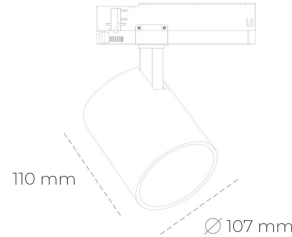

SPOTLIGHT LIDER A 827 25W 38° BLACK | ON/OFF

LED	COB
Barwa światła	2700 [K] |
CRI	80
Strumień led chip	3502 [lm]
Strumień światła z oprawy	3151 [lm]
Zasilanie systemu	25 [W]
Wydajność oprawy oświetleniowej	126 [lm/W]
Kąt świecenia	38°
Sterowanie	ON/OFF
MacAdam	3 SDCM

Spotlight LED

Oprawa oświetleniowa typu reflektor LED. Przeznaczona do montażu w szynoprzewodzie. Obudowa wraz z ramieniem wykonane są z aluminium. Dostępność w kolorze białym, czarnym i szarym. Na zamówienie istnieje możliwość lakierowania na dowolny kolor z palety RAL. Dostępne odbłyśniki w kątach 15, 23, 38, 45 i 60 stopni. Maksymalna moc oprawy to 31W.

OPRAWA

Waga	0,7 [kg]
Ochronność IP , IK , klasa	IP 20, IK 1,
Kolor oprawy	BLACK
Rodzaj przelony	Plastic
Napięcie zasilania	220-240V 50-60Hz

Uwaga: Wszystkie dane są wartościami typowymi. Tolerancja pomiarów +/-10%. Funkcje systemu mogą ulec zmianie wraz z ulepszeniami produktu ze względu na postęp techniczny.

OPCJE

kolor oprawy do wyboru z palety RAL - na zapytanie, przesłona antyodbleniowa "plaster miodu", możliwość sterowania mocą świecenia za pomocą systemu CASAMBI / DALI / PHASE CUT

Wygenerowano: 21.06.2024

+48 32 388 80 00

www.cora.pl
cora@cora.pl

Ulica: Ignatza Hakuby 18
41-914 Bytom, Polska