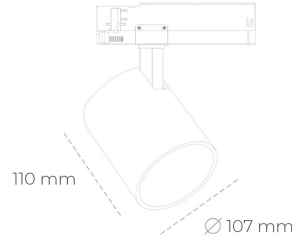

SPOTLIGHT LIDER A 827 23W 38° BLACK | ON/OFF

Kod produktu: N004-K0002-RF827-H5-G38-ZE52_600-S1-###

LED	COB
Barwa światła	2700 [K]
CRI	80
Strumień led chip	3233 [lm]
Strumień światła z oprawy	2909 [lm]
Zasilanie systemu	23 [W]
Wydajność oprawy oświetleniowej	126 [lm/W]
Kąt świecenia	38°
Sterowanie	ON/OFF
MacAdam	3 SDCM

Spotlight LED

Oprawa oświetleniowa typu reflektor LED. Przeznaczona do montażu w szynoprzewodzie. Obudowa wraz z ramieniem wykonane są z aluminium. Dostępność w kolorze białym, czarnym i szarym. Na zamówienie istnieje możliwość lakierowania na dowolny kolor z palety RAL. Dostępne odbłyśniki w kątach 15, 23, 38, 45 i 60 stopni. Maksymalna moc oprawy to 31W.

OPRAWA

Waga	0,7 [kg]
Ochronność IP , IK , klasa	IP 20, IK 1,
Kolor oprawy	BLACK
Rodzaj przelony	Plastic
Napięcie zasilania	220-240V 50-60Hz

Uwaga: Wszystkie dane są wartościami typowymi. Tolerancja pomiarów +/-10%. Funkcje systemu mogą ulec zmianie wraz z ulepszeniami produktu ze względu na postęp techniczny.