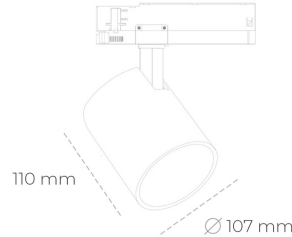

SPOTLIGHT LIDER A 827 10W 23° BLACK | ON/OFF

LED	COB
Barwa światła	2700 [K] |
CRI	80
Strumień led chip	1347 [lm]
Strumień światła z oprawy	1212 [lm]
Zasilanie systemu	10 [W]
Wydajność oprawy oświetleniowej	121 [lm/W]
Kąt świecenia	23°
Sterowanie	ON/OFF
MacAdam	3 SDCM

Spotlight LED

Oprawa oświetleniowa typu reflektor LED. Przeznaczona do montażu w szynoprzewodzie. Obudowa wraz z ramieniem wykonane są z aluminium. Dostępność w kolorze białym, czarnym i szarym. Na zamówienie istnieje możliwość lakierowania na dowolny kolor z palety RAL. Dostępne odbłyśniki w kątach 15, 23, 38, 45 i 60 stopni. Maksymalna moc oprawy to 31W.

OPRAWA

Waga	0,7 [kg]
Ochronność IP , IK , klasa	IP 20, IK 1,
Kolor oprawy	BLACK
Rodzaj przelony	Plastic
Napięcie zasilania	220-240V 50-60Hz

Uwaga: Wszystkie dane są wartościami typowymi. Tolerancja pomiarów +/-10%. Funkcje systemu mogą ulec zmianie wraz z ulepszeniami produktu ze względu na postęp techniczny.

OPCJE

kolor oprawy do wyboru z palety RAL - na zapytanie, przesłona antyodblśniowa "plaster miodu", możliwość sterowania mocą świecenia za pomocą systemu CASAMBI / DALI / PHASE CUT

Wygenerowano: 23.06.2024

+48 32 388 80 00

www.cora.pl
cora@cora.pl

Ulica: Ignatza Hakuby 18
41-914 Bytom, Polska