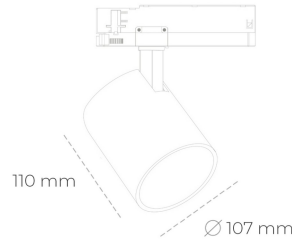

## SPOTLIGHT LIDER A 827 23W 23° BLACK | ON/OFF

Kod produktu: N004-K0002-RF827-H5-G23-ZE52\_600-S1-###

LED	COB
Barwa światła	2700 [K]
CRI	80
Strumień led chip	3233 [lm]
Strumień światła z oprawy	2909 [lm]
Zasilanie systemu	23 [W]
Wydajność oprawy oświetleniowej	126 [lm/W]
Kąt świecenia	23°
Sterowanie	ON/OFF
MacAdam	3 SDCM

### Spotlight LED

Oprawa oświetleniowa typu reflektor LED. Przeznaczona do montażu w szynoprzewodzie. Obudowa wraz z ramieniem wykonane są z aluminium. Dostępność w kolorze białym, czarnym i szarym. Na zamówienie istnieje możliwość lakierowania na dowolny kolor z palety RAL. Dostępne odbłyśniki w kątach 15, 23, 38, 45 i 60 stopni. Maksymalna moc oprawy to 31W.

### OPRAWA

Waga	0,7 [kg]
Ochronność IP , IK , klasa	IP 20, IK 1,
Kolor oprawy	BLACK
Rodzaj przelony	Plastic
Napięcie zasilania	220-240V 50-60Hz

Uwaga: Wszystkie dane są wartościami typowymi. Tolerancja pomiarów +/-10%. Funkcje systemu mogą ulec zmianie wraz z ulepszeniami produktu ze względu na postęp techniczny.