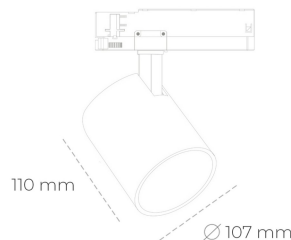

SPOTLIGHT LIDER A 827 13W 23° BLACK | ON/OFF

LED	COB
Barwa światła	2700 [K] |
CRI	80
Strumień led chip	1886 [lm]
Strumień światła z oprawy	1697 [lm]
Zasilanie systemu	13 [W]
Wydajność oprawy oświetleniowej	131 [lm/W]
Kąt świecenia	23°
Sterowanie	ON/OFF
MacAdam	3 SDCM

Spotlight LED

Oprawa oświetleniowa typu reflektor LED. Przeznaczona do montażu w szynoprzewodzie. Obudowa wraz z ramieniem wykonane są z aluminium. Dostępność w kolorze białym, czarnym i szarym. Na zamówienie istnieje możliwość lakierowania na dowolny kolor z palety RAL. Dostępne odbłyśniki w kątach 15, 23, 38, 45 i 60 stopni. Maksymalna moc oprawy to 31W.

OPRAWA

Waga	0,7 [kg]
Ochronność IP , IK , klasa	IP 20, IK 1,
Kolor oprawy	BLACK
Rodzaj przelony	Plastic
Napięcie zasilania	220-240V 50-60Hz

Uwaga: Wszystkie dane są wartościami typowymi. Tolerancja pomiarów +/-10%. Funkcje systemu mogą ulec zmianie wraz z ulepszeniami produktu ze względu na postęp techniczny.

OPCJE

kolor oprawy do wyboru z palety RAL - na zapytanie, przesłona antyodbleniowa "plaster miodu", możliwość sterowania mocą świecenia za pomocą systemu CASAMBI / DALI / PHASE CUT

Wygenerowano: 23.06.2024

+48 32 388 80 00

www.cora.pl
cora@cora.pl

Ulica: Ignatza Hakuby 18
41-914 Bytom, Polska