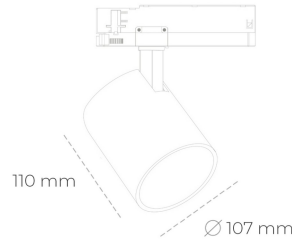

SPOTLIGHT LIDER A 827 31W 15° BLACK | ON/OFF

Kod produktu: N004-K0002-RF827-H5-G15-ZE52_800-S1-###

LED	COB
Barwa światła	2700 [K]
CRI	80
Strumień led chip	4311 [lm]
Strumień światła z oprawy	3879 [lm]
Zasilanie systemu	31 [W]
Wydajność oprawy oświetleniowej	125 [lm/W]
Kąt świecenia	15°
Sterowanie	ON/OFF
MacAdam	3 SDCM

Spotlight LED

Oprawa oświetleniowa typu reflektor LED. Przeznaczona do montażu w szynoprzewodzie. Obudowa wraz z ramieniem wykonane są z aluminium. Dostępność w kolorze białym, czarnym i szarym. Na zamówienie istnieje możliwość lakierowania na dowolny kolor z palety RAL. Dostępne odbłyśniki w kątach 15, 23, 38, 45 i 60 stopni. Maksymalna moc oprawy to 31W.

OPRAWA

Waga	0,7 [kg]
Ochronność IP , IK , klasa	IP 20, IK 1,
Kolor oprawy	BLACK
Rodzaj przelony	Plastic
Napięcie zasilania	220-240V 50-60Hz

Uwaga: Wszystkie dane są wartościami typowymi. Tolerancja pomiarów +/-10%. Funkcje systemu mogą ulec zmianie wraz z ulepszeniami produktu ze względu na postęp techniczny.