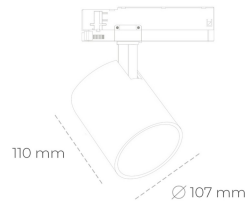

SPOTLIGHT LIDER A 827 27W 15° BLACK | ON/OFF

Kod produktu: N004-K0002-RF827-H5-G15-ZE52_700-S1-###

LED	COB
Barwa światła	2700 [K]
CRI	80
Strumień led chip	3772 [lm]
Strumień światła z oprawy	3394 [lm]
Zasilanie systemu	27 [W]
Wydajność oprawy oświetleniowej	126 [lm/W]
Kąt świecenia	15°
Sterowanie	ON/OFF
MacAdam	3 SDCM

Spotlight LED

Oprawa oświetleniowa typu reflektor LED. Przeznaczona do montażu w szynoprzewodzie. Obudowa wraz z ramieniem wykonane są z aluminium. Dostępność w kolorze białym, czarnym i szarym. Na zamówienie istnieje możliwość lakierowania na dowolny kolor z palety RAL. Dostępne odbłyśniki w kątach 15, 23, 38, 45 i 60 stopni. Maksymalna moc oprawy to 31W.

OPRAWA

Waga	0.7 [kg]
Ochronność IP , IK , klasa	IP 20, IK 01,
Kolor oprawy	BLACK
Rodzaj przesłony	Plastic
Napięcie zasilania	220-240V 50-60Hz

Uwaga: Wszystkie dane są wartościami typowymi. Tolerancja pomiarów +/- 10%. Funkcje systemu mogą ulec zmianie wraz z ulepszeniami produktu ze względu na postęp techniczny.