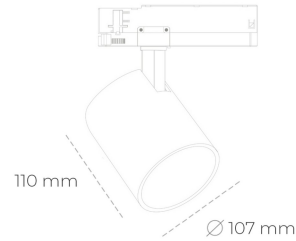

SPOTLIGHT LIDER A 940 25W 60° BLACK PREMIUM WHITE ON/OFF

Kod produktu: N004-K0002-PW940-HA-G60-ZE52_650-S1-###

LED	COB
Barwa światła	4000 [K] PREMIUM WHITE
CRI	90
Strumień led chip	3398 [lm]
Strumień światła z oprawy	3058 [lm]
Zasilanie systemu	25 [W]
Wydajność oprawy oświetleniowej	122 [lm/W]
Kąt świecenia	60°
Sterowanie	ON/OFF
MacAdam	3 SDCM

Spotlight LED

Oprawa oświetleniowa typu reflektor LED. Przeznaczona do montażu w szynoprzewodzie. Obudowa wraz z ramieniem wykonane są z aluminium. Dostępność w kolorze białym, czarnym i szarym. Na zamówienie istnieje możliwość lakierowania na dowolny kolor z palety RAL. Dostępne odbłyśniki w kątach 15, 23, 38, 45 i 60 stopni. Maksymalna moc oprawy to 31W.

OPRAWA

Waga	0,7 [kg]
Ochronność IP , IK , klasa	IP 20, IK 1,
Kolor oprawy	BLACK
Rodzaj przesłony	Plastic
Napięcie zasilania	220-240V 50-60Hz

Uwaga: Wszystkie dane są wartościami typowymi. Tolerancja pomiarów +/-10%. Funkcje systemu mogą ulec zmianie wraz z ulepszeniami produktu ze względu na postęp techniczny.