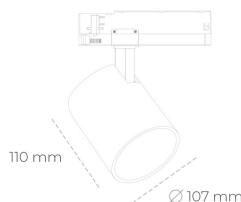

SPOTLIGHT LIDER A 940 23W 60° BLACK PREMIUM WHITE ON/OFF

Kod produktu: N004-K0002-PW940-HA-G60-ZE52_600-S1-###

LED	COB
Barwa światła	4000 [K] PREMIUM WHITE
CRI	
Strumień led chip	90
Strumień światła z oprawy	3157 [lm]
Zasilanie systemu	2841 [lm]
Wydajność oprawy oświetleniowej	23 [W]
Kąt świecenia	124 [lm/W]
Sterowanie	60°
MacAdam	ON/OFF
	3 SDCM

Spotlight LED

Oprawa oświetleniowa typu reflektor LED. Przeznaczona do montażu w szynoprzewodzie. Obudowa wraz z ramieniem wykonane są z aluminium. Dostępność w kolorze białym, czarnym i szarym. Na zamówienie istnieje możliwość lakierowania na dowolny kolor z palety RAL. Dostępne odbłyśniki w kątach 15, 23, 38, 45 i 60 stopni. Maksymalna moc oprawy to 31W.

OPRAWA

Waga	0.7 [kg]
Ochronność IP , IK , klasa	IP 20, IK 01,
Kolor oprawy	BLACK
Rodzaj przesłony	Plastic
Napięcie zasilania	220-240V 50-60Hz

Uwaga: Wszystkie dane są wartościami typowymi. Tolerancja pomiarów +/-10%. Funkcje systemu mogą ulec zmianie wraz z ulepszeniami produktu ze względu na postęp techniczny.